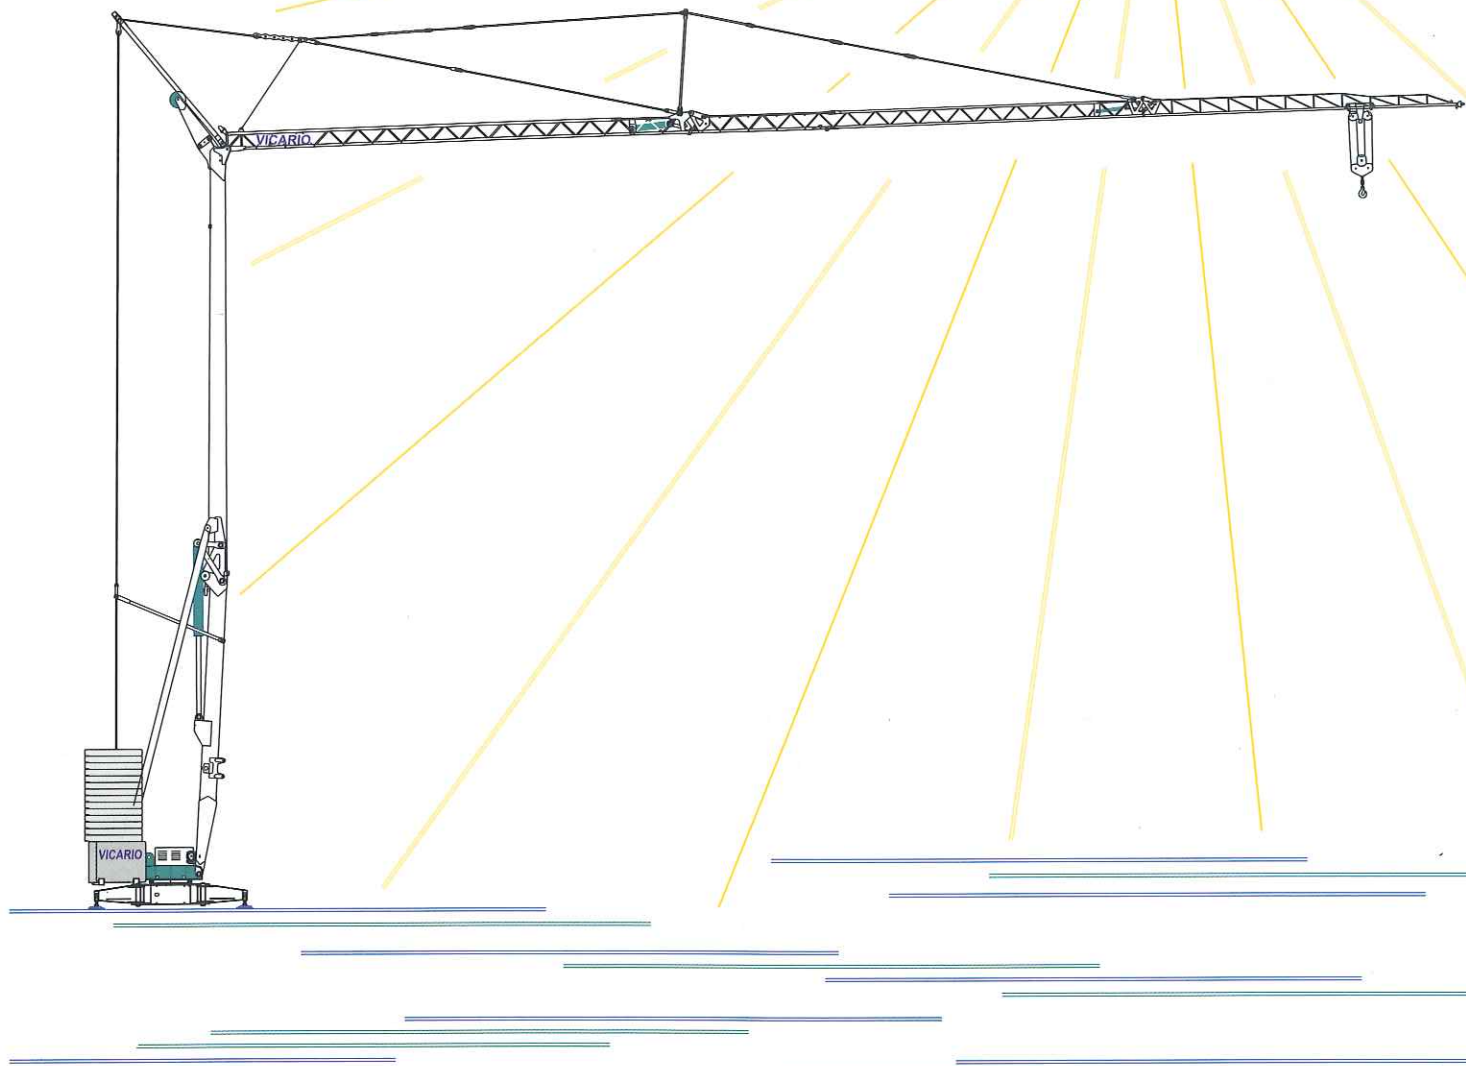

Gru idraulica  
di qualità  
100% Italiana

**OMV 300**

una novità delle Officine Meccaniche

Ein neuer VICARIO Kran

A new crane from VICARIO Industries

Une nouvelle grue de VICARIO

Una nueva grua de VICARIO

**VICARIO**

 **DOTAZIONE DI SERIE**

Sollevamento "overdrive" a quattro velocità con inverter, rotazione e carrello a tre velocità con inverter, zincatura della struttura e dei tiranti, contrappeso, braccio impennabile, carrello rampante con motore e finecorsa alla base della torre, funzionamento con braccio ripiegato, comando a pulsantiera via cavo, carter di protezione per ralla e meccanismi, predisposizione per autozavorramento e radiocomando, armadio elettrico in acciaio inox, documentazione a norme, CEE.

 **STANDARD FEATURES**

4-speed lifting, 3-speed rotation and trolley with inverter control, galvanised structure, counterweight, pull-up jib, translation trolley with motor and limit switch at base of gantry, operation with folden jib, cable-operated pushbutton remote control, guard for slewing ring and mechanisms, designed to allow installation of self-ballasting device and radio control, stainless steel electrical cabinet, documentation in accordance with EU standards.

 **DOTACION DE SERIE**

Levantamiento a cuatro velocidades, carro y rotación a tres velocidades con control electrónico, galvanización de la estructura, contrapeso, brazo empuñable, carro rampante con motor y fin de carrera en la base de la torre, funcionamiento con brazo replgado, funcionamiento por pulsadores via cable, carter de protección para corona de giro y mecanismos, predisposición para autocontrapeso y radioccontrol, armario eléctrico de acero inox, documentación según normas CEE.