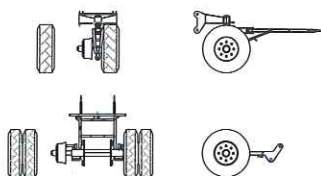

SERIENAUSSTATTUNG

Heben mit vier Geschwindigkeiten, Laufkatze und Rotation mit drei Geschwindigkeiten, Strukturverzinkung, Gegengewicht, hochklappbarer Arm, aufsteigender Wagen mit Motor und Anschlag an der Basis des Turms. Funktionieren mit eingeklapptem Arm, Steuerung mit Druckknopftaste via Kabel, Schutzvorrichtungen für Drehverbindungen und Mechanismen, Vorbereitung für Selbstballasteinnahme und Funksteuerung, elektrischer Schrank aus rostfreiem Stahl, Dokumentation gemäß EC Vorschriften.

DOTACION DE SERIE

Levantamiento a cuatro velocidades, carro y rotación a tres velocidades con control electrónico, galvanización de la estructura, contrapeso, brazo empuñable, carro rampante con motor y fin de carrera en la base de la torre, funcionamiento con brazo replgado, funcionamiento por pulsadores via cable, carter de protección para corona de giro y mecanismos, predisposición para autocontrapeso y radioccontrol, armario eléctrico de acero inox, documentación según normas CEE.

	400 V (+10% - 10%) 50 Hz	12 kVA

	m/l'	8	20	46	56
	kg	3000	3000	1200	800
	kW	11 (Inverter)			

	m/l'	8-4	20-10	46-23	56-28
	kg	2000-4000	2000-4000	1200-2400	800-1600
	kW	11 (Inverter)			

	m/l'	16	26	48.7 (35.7)
	kW	3 (Inverter)		

	g/l'	0.17	0.43	0.85
	kW	3 (Inverter)		

	min	18
	kW	3

	15500 Kg		8000 Kg + 16900 Kg

Freni - Brakes - Freins - Bremse - Frenos