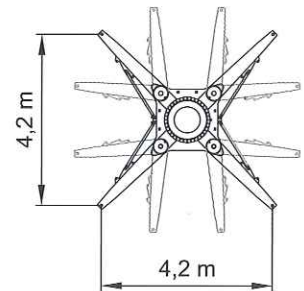

	m/l'	16	26	48.7 (35.7)
	kW	3 (Inverter)		

	g/l'	0.17	0.43	0.85
	kW	3 (Inverter)		

	min	18
	kW	3

	15500 Kg		8000 Kg + 16900 Kg
---	----------	---	--------------------------

Freni - Brakes - Freins - Bremse - Frenos