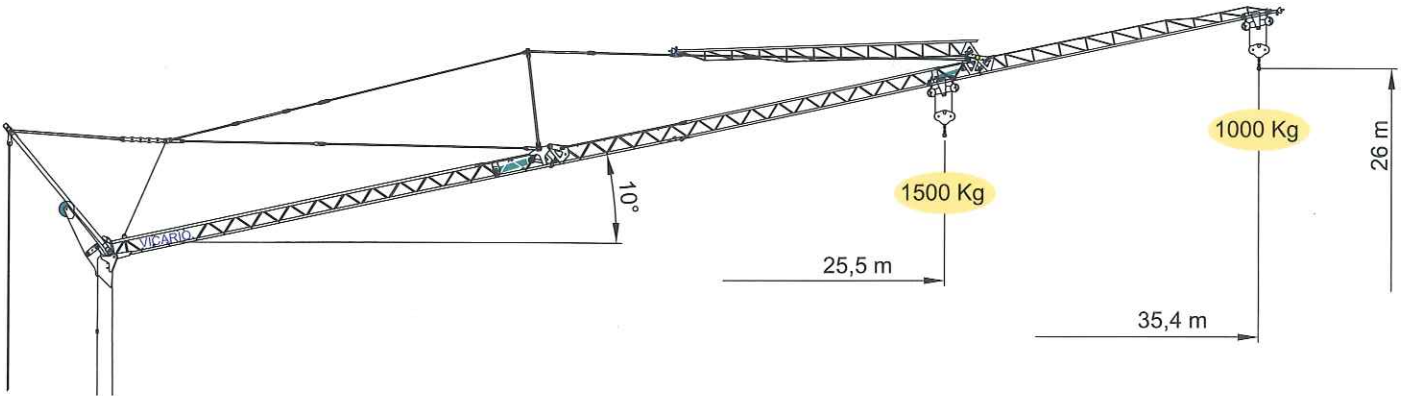

OMV 300

kg	3000	2670	2320	2046	1825	1644	1493	1364	1254	1158	1074	1000
m	14,5	16	18	20	22	24	26	28	30	32	34	36

kg	4000	3776	3134	2670	2320	2046	1825	1644	1493	1364	1254	1158	1074	1000
m	11,4	12	14	16	18	20	22	24	26	28	30	32	34	36