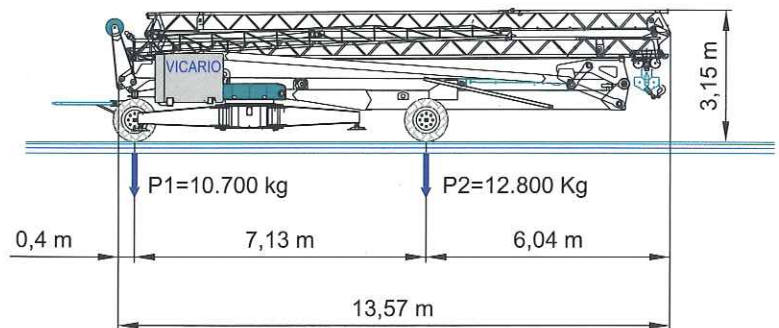

	m/l'	16	26	48.7 (35.7)
	kW	3 (Inverter)		

	g/l'	0.17	0.43	0.85
	kW	3 (Inverter)		

	min	18
	kW	3

	15500 Kg		8000 Kg + 16900 Kg
---	----------	---	--------------------------

Freni - Brakes - Freins - Bremse - Frenos