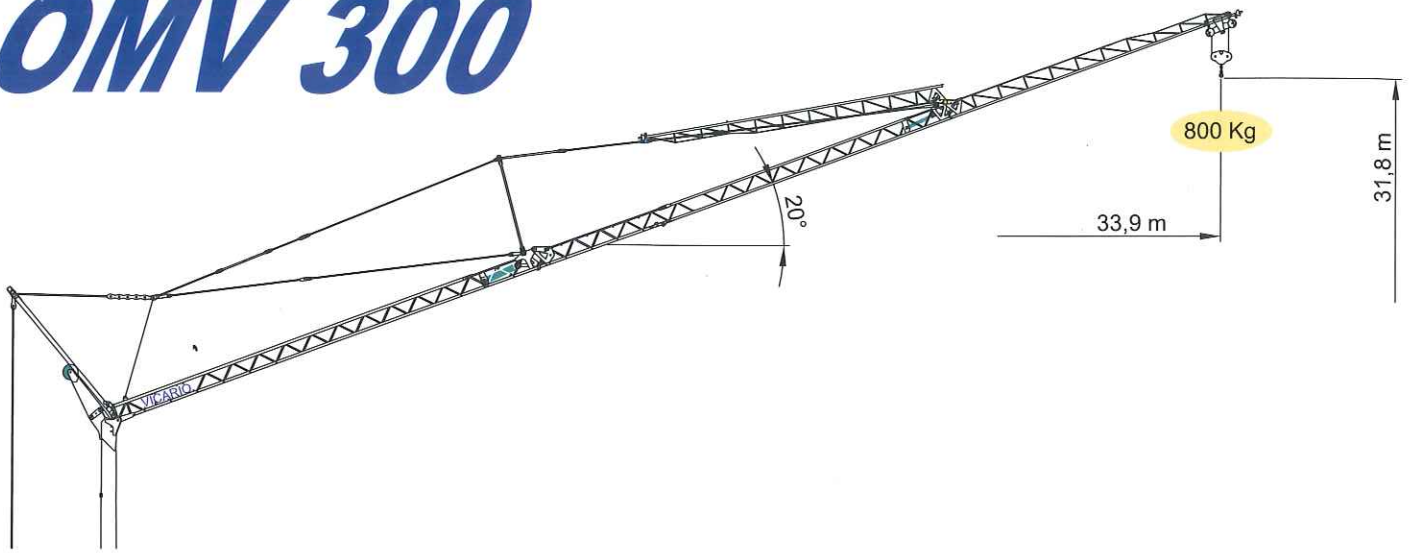

OMV 300

kg	3000	2670	2320	2046	1825	1644	1493	1364	1254	1158	1074	1000
m	14,5	16	18	20	22	24	26	28	30	32	34	36

kg	4000	3776	3134	2670	2320	2046	1825	1644	1493	1364	1254	1158	1074	1000
m	11,4	12	14	16	18	20	22	24	26	28	30	32	34	36