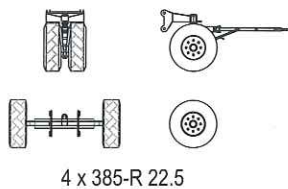

SERIENAUSSTATTUNG

Heben mit vier Geschwindigkeiten, Laufkatze und Rotation mit drei Geschwindigkeiten, Strukturverzinkung, Gegengewicht, hochklappbarer Arm, aufsteigender Wagen mit Motor und Anschlag an der Basis des Turms. Funktionieren mit eingeklapptem Arm, Steuerung mit Druckknopftaste via Kabel, Schutzvorrichtungen für Drehverbindungen und Mechanismen, Vorbereitung für Selbstballasteinnahme und Funksteuerung, elektrischer Schrank aus rostfreiem Stahl, Dokumentation gemäß EC Vorschriften.

DOTACION DE SERIE

Levantamiento a cuatro velocidades, carro y rotación a tres velocidades con control electrónico, galvanización de la estructura, contrapeso, brazo empuñable, carro rampante con motor y fin de carrera en la base de la torre, funcionamiento con brazo replgado, funcionamiento por pulsadores via cable, carter de protección para corona de giro y mecanismos, predisposición para autocontrapeso y radioccontrol, armario eléctrico de acero inox, documentación según normas CEE.

	400 V (+10% - 10%) 50 Hz	12 kVA

	m/l'	8	20	46	56
	kg	3000	3000	1200	800
	kW	11 (Inverter)			

	m/l'	8-4	20-10	46-23	56-28
	kg	2000-4000	2000-4000	1200-2400	800-1600
	kW	11 (Inverter)			

	m/l'	16	26	48.7 (35.7)
	kW	3 (Inverter)		

	g/l'	0.17	0.43	0.85
	kW	3 (Inverter)		

	min	18
	kW	3

	15500 Kg		8000 Kg + 16900 Kg

Freni - Brakes - Freins - Bremse - Frenos