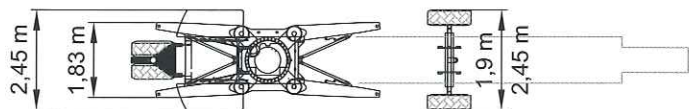

	m/l'	16	26	48.7 (35.7)
	kW	3 (Inverter)		

	g/l'	0.17	0.43	0.85
	kW	3 (Inverter)		

	min	18
	kW	3

	15500 Kg		8000 Kg + 16900 Kg
---	----------	---	--------------------------

Freni - Brakes - Freins - Bremse - Frenos