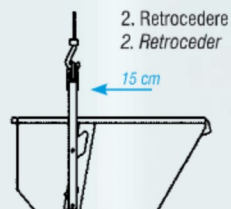

BENNE

Benne autoscaricanti

Cubo autodescarga para grua

SPECIFICHE TECNICHE / CARACTERISTICAS TECNICAS

MODELLO / MODELO		200	300	400	600	1000
Capacità / Capacidad	Lt	200	300	400	600	1000
Tara / Tara	kg	55	70	80	105	185
Portata / Carga a soportar	kg	360	540	720	1080	1600
Altezza / Altura	mm	470	540	590	640	700
Larghezza / Anchura	mm	855	855	945	1165	1310
Lunghezza / Longitud	mm	960	1190	1260	1340	1690